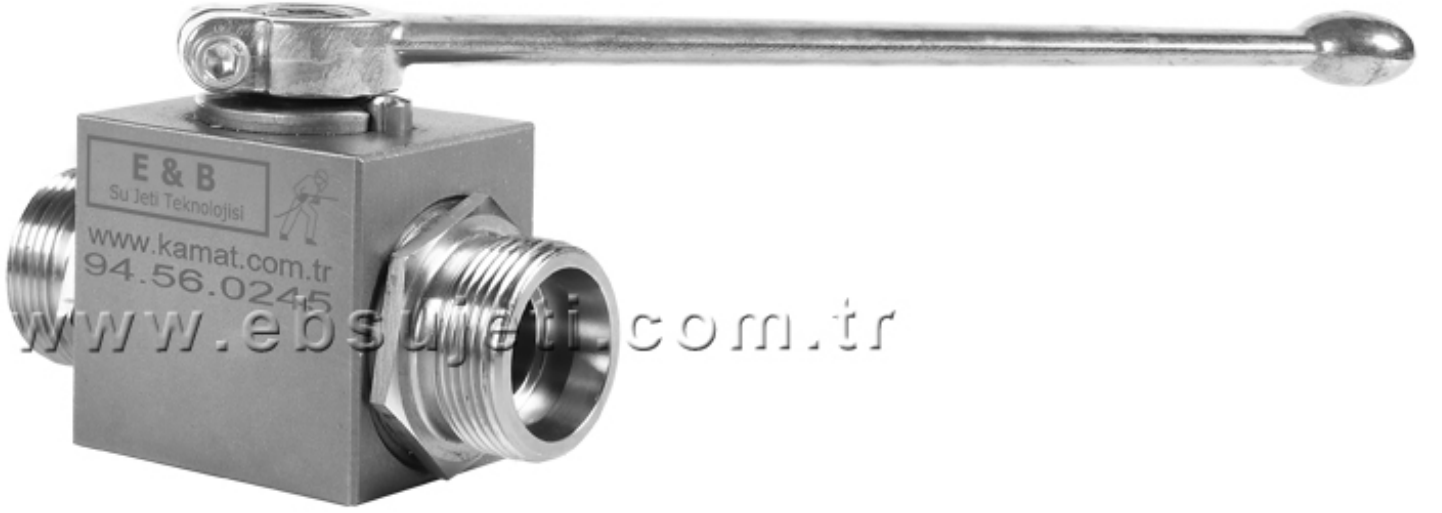

KV-315 Küresel Vana

Kod No: 94.56.0245

Maksimum Çalışma Basıncı : 315 Bar
Giriş-Çıkış Bağlantısı : M36X2 (Erkek)