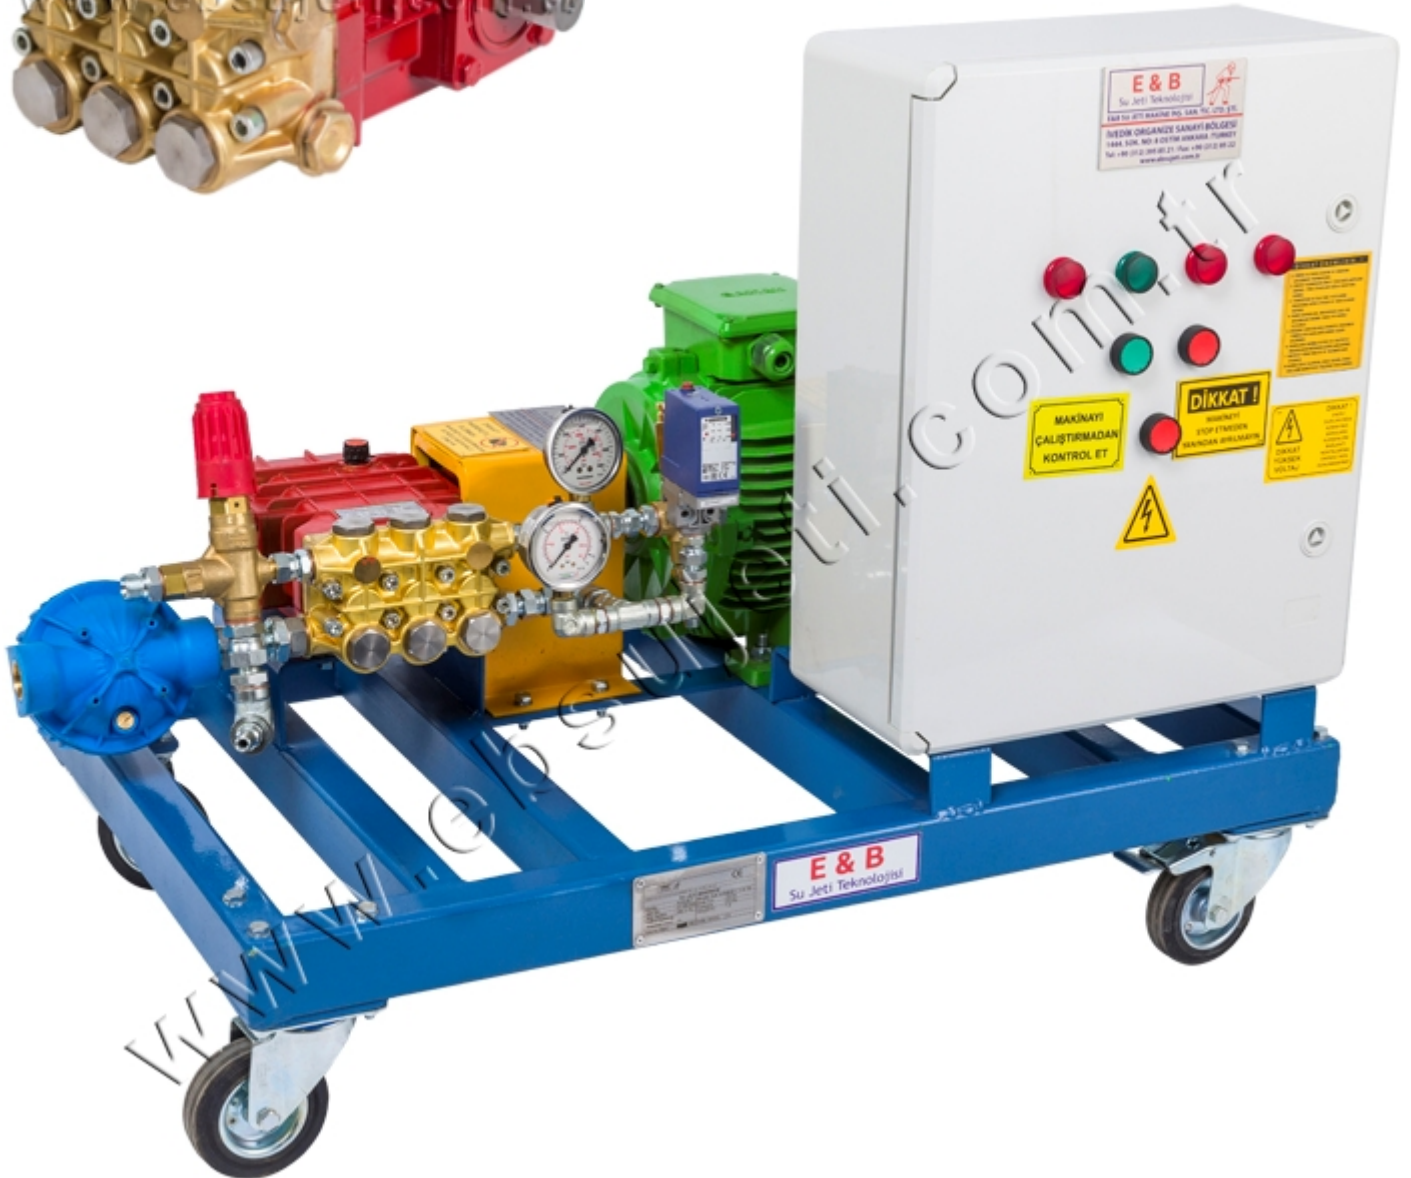

U-7.5/18 High Pressure Unit

U-7.5/18 High Pressure Pump
Part No: 005300

U-7.5/18 High Pressure Unit

P = 280 Bar
Q = 13 l/min
Motor = 7.5 kW-1450 rpm

E&B SU JETİ MAKİNE SAN. ve TİC. LTD. ŞTİ.

İvedik Organize Sanayi Bölgesi 1444. Sokak No: 8 Ostim - ANKARA - TÜRKİYE
Phone: +90 312 394 12 70 (pbx) • Fax: +90 312 394 12 71
www.ebwaterjet.com • eb@ebsujeti.com.tr