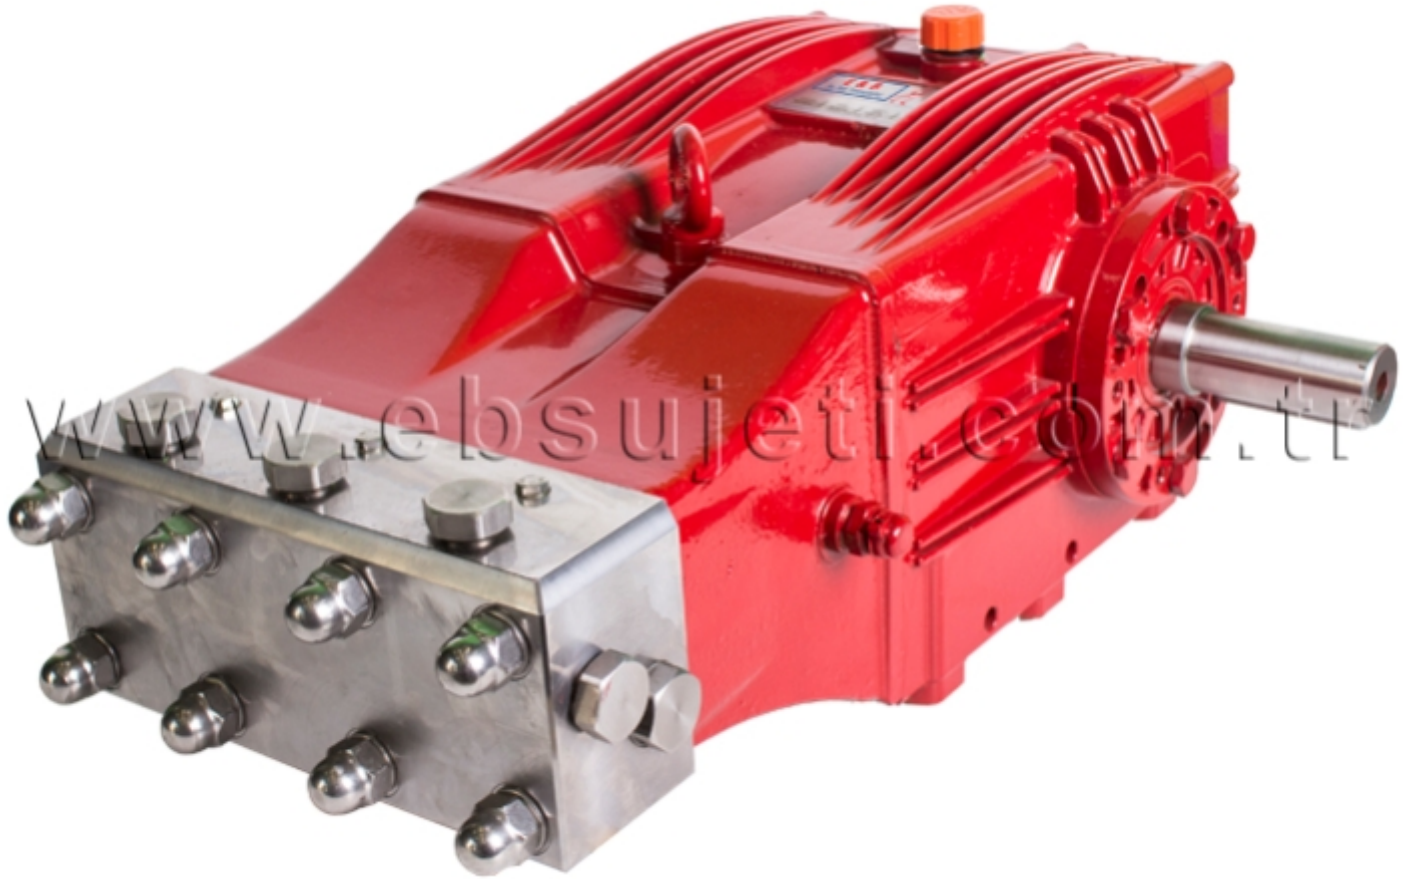

U-37/800 High Pressure Pump

Part No: 006300

Technical Specification

P= 800 Bar

Q= 25 l/min

Max. Power= 37 kW-1000 rpm

E&B SU JETİ MAKİNE SAN. ve TİC. LTD. ŞTİ.

İvedik Organize Sanayi Bölgesi 1444. Sokak No: 8 Ostim - ANKARA - TÜRKİYE
Phone: +90 312 394 12 70 (pbx) • Fax: +90 312 394 12 71
www.ebwaterjet.com • eb@ebsujeti.com.tr