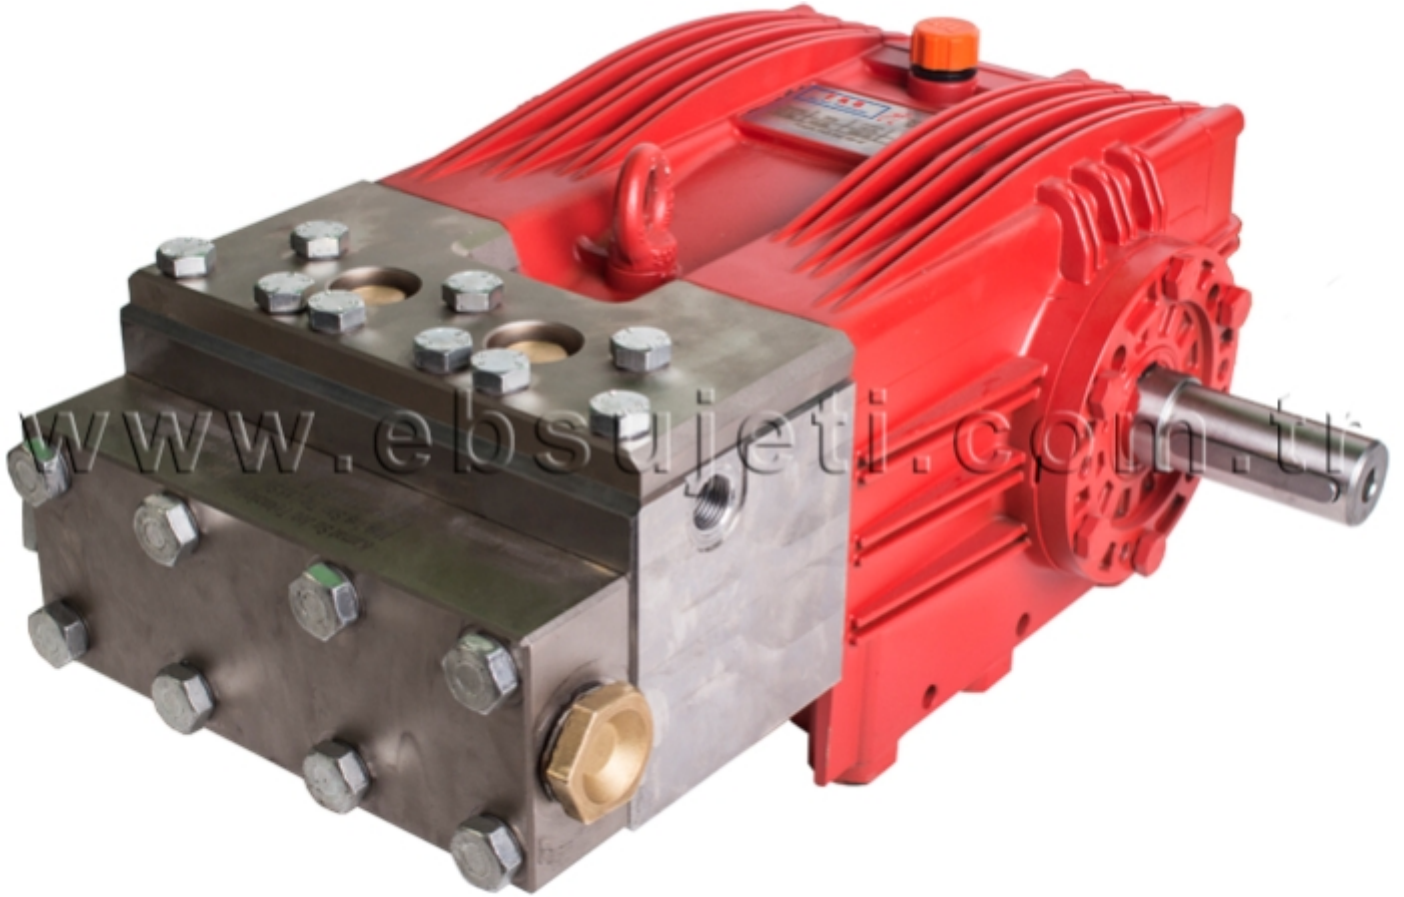

U-37/500 High Pressure Pump

Part No: 006200

Technical Specification

P= 500 Bar

Q= 40 l/min

Max. Power= 37 kW-1000 rpm

E&B SU JETİ MAKİNE SAN. ve TİC. LTD. ŞTİ.

İvedik Organize Sanayi Bölgesi 1444. Sokak No: 8 Ostim - ANKARA - TÜRKİYE