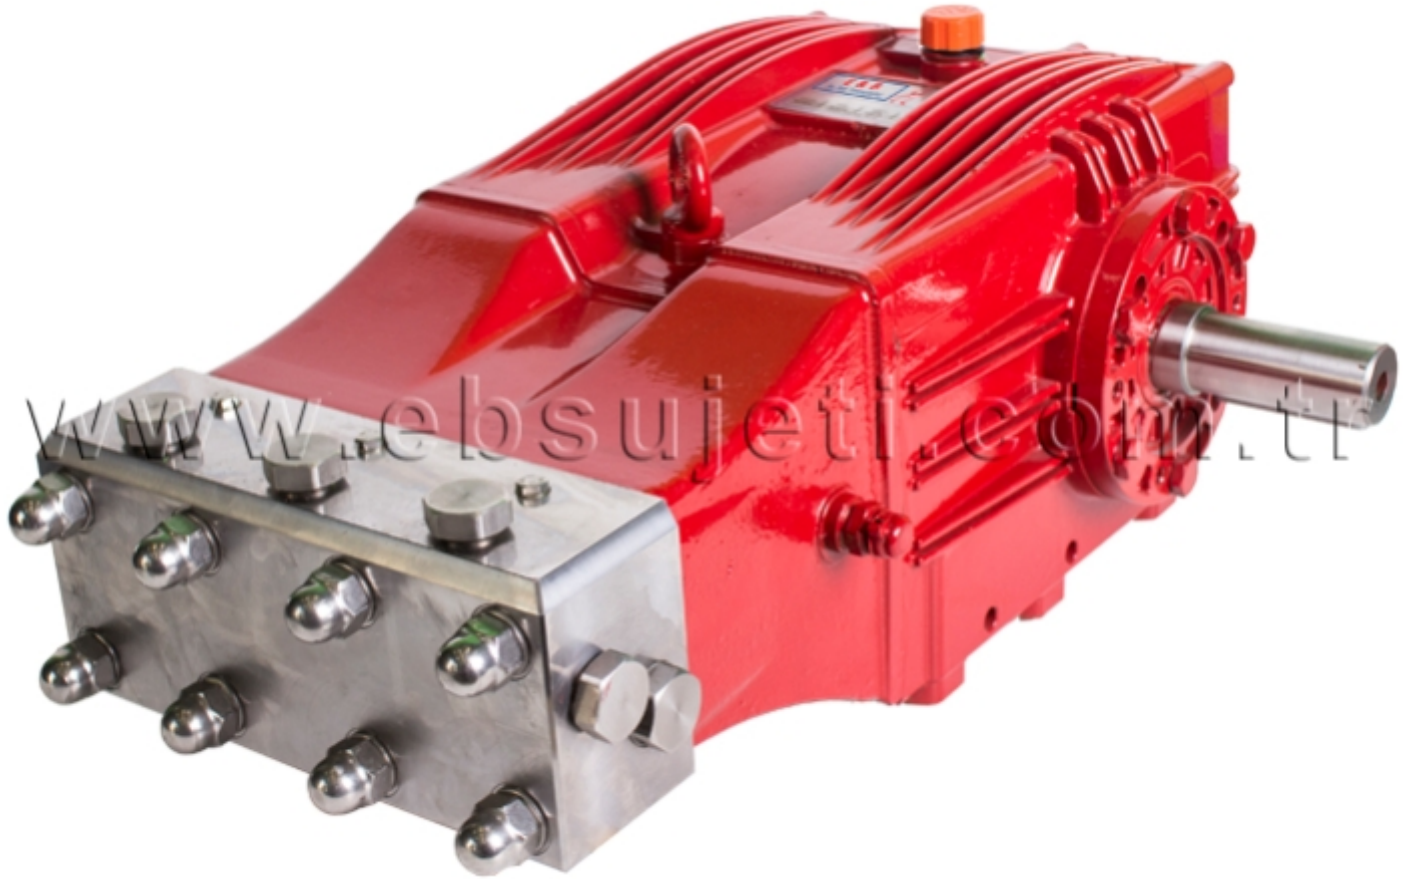

U-37/1000 High Pressure Pump

Part No: 006350

Technical Specification

P= 1000 Bar

Q= 20 l/min

Max. Power= 37 kW-1000 rpm

E&B SU JETİ MAKİNE SAN. ve TİC. LTD. ŞTİ.

İvedik Organize Sanayi Bölgesi 1444. Sokak No: 8 Ostim - ANKARA - TÜRKİYE