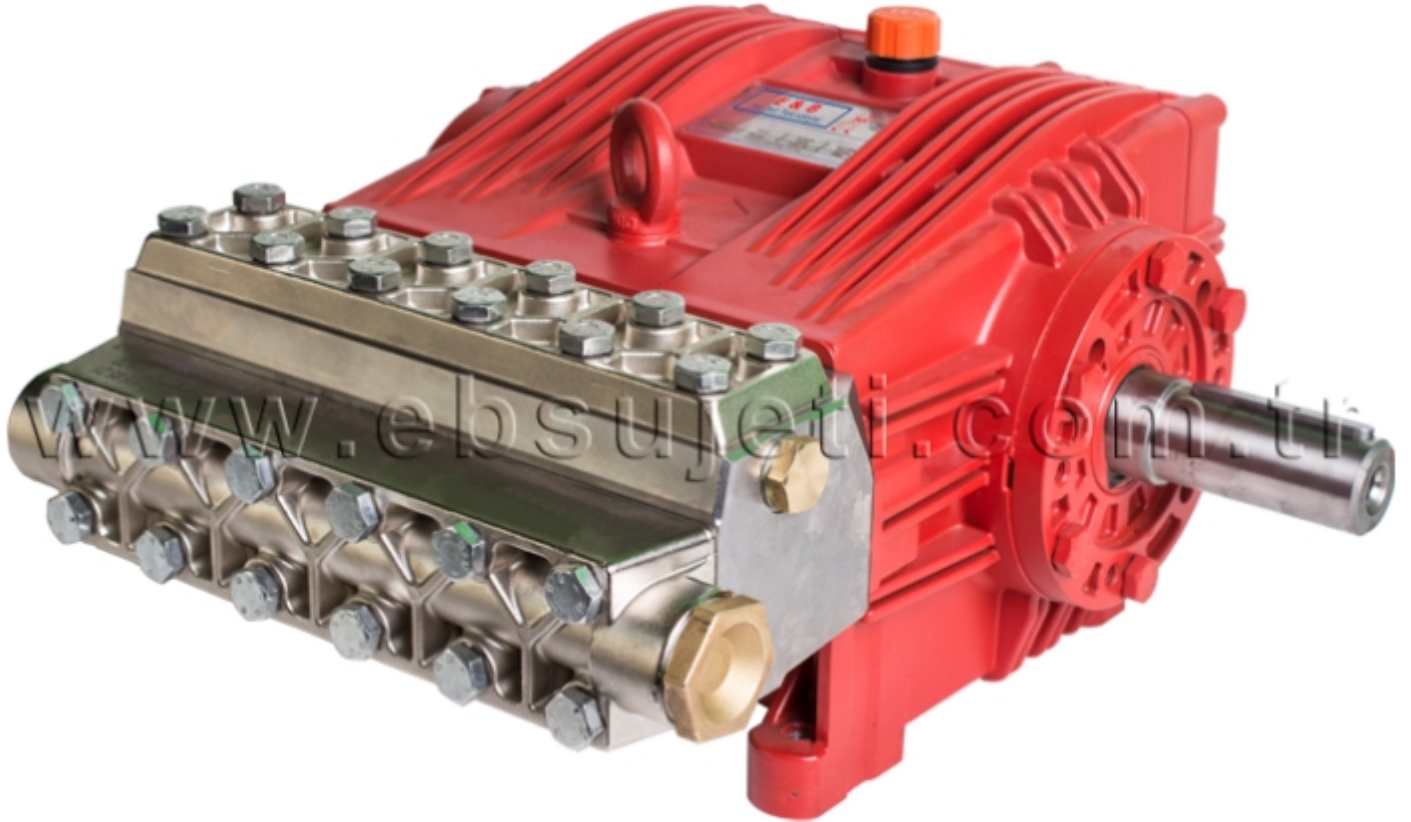

U-30/16 High Pressure Pump

Part No: 006010

Technical Specification

P= 500 Bar

Q= 30 l/min

Max. Power= 30 kW-1450 rpm

E&B SU JETİ MAKİNE SAN. ve TİC. LTD. ŞTİ.

İvedik Organize Sanayi Bölgesi 1444. Sokak No: 8 Ostim - ANKARA - TÜRKİYE