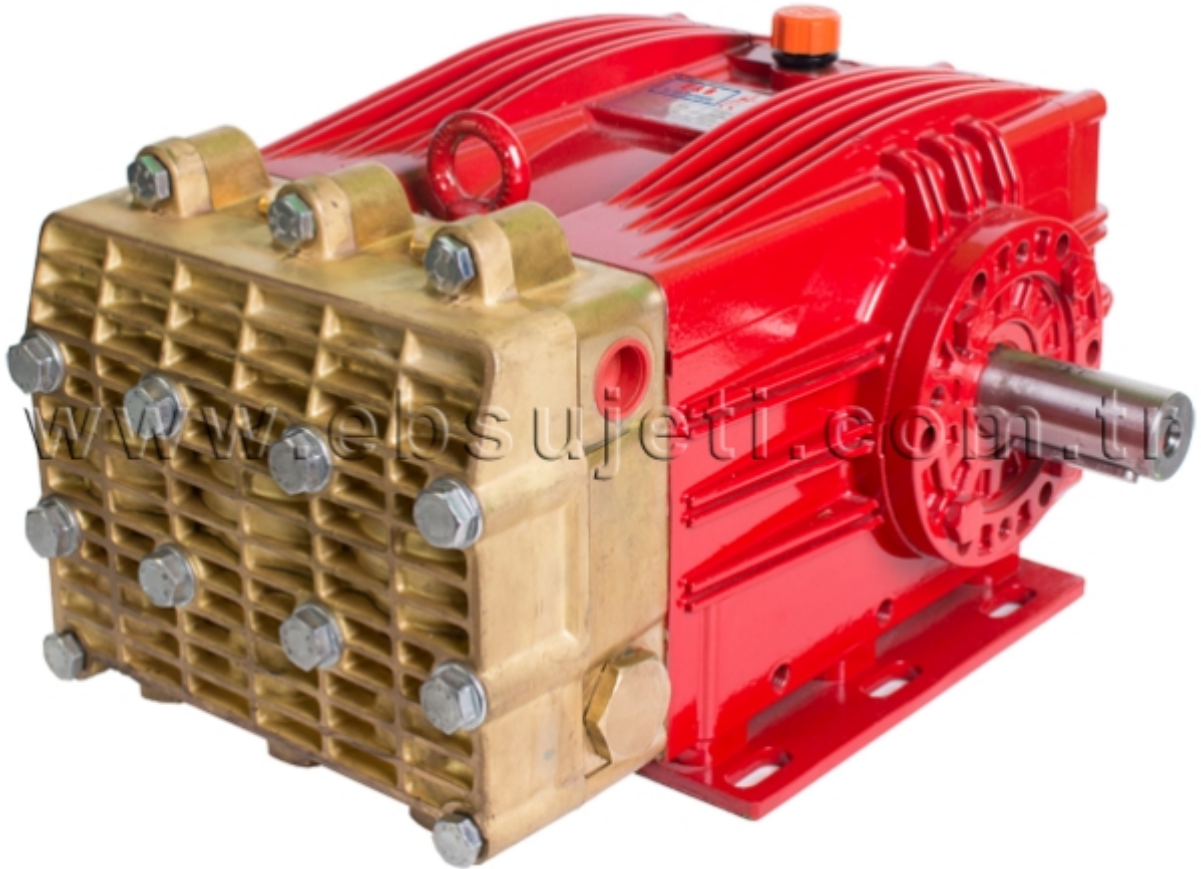

U-15-50/83 High Pressure Pump

Part No: 005800

Technical Specification

P= 100 Bar

Q= 84 l/min

Max. Power= 15 kW-600 rpm

E&B SU JETİ MAKİNE SAN. ve TİC. LTD. ŞTİ.

İvedik Organize Sanayi Bölgesi 1444. Sokak No: 8 Ostim - ANKARA - TÜRKİYE